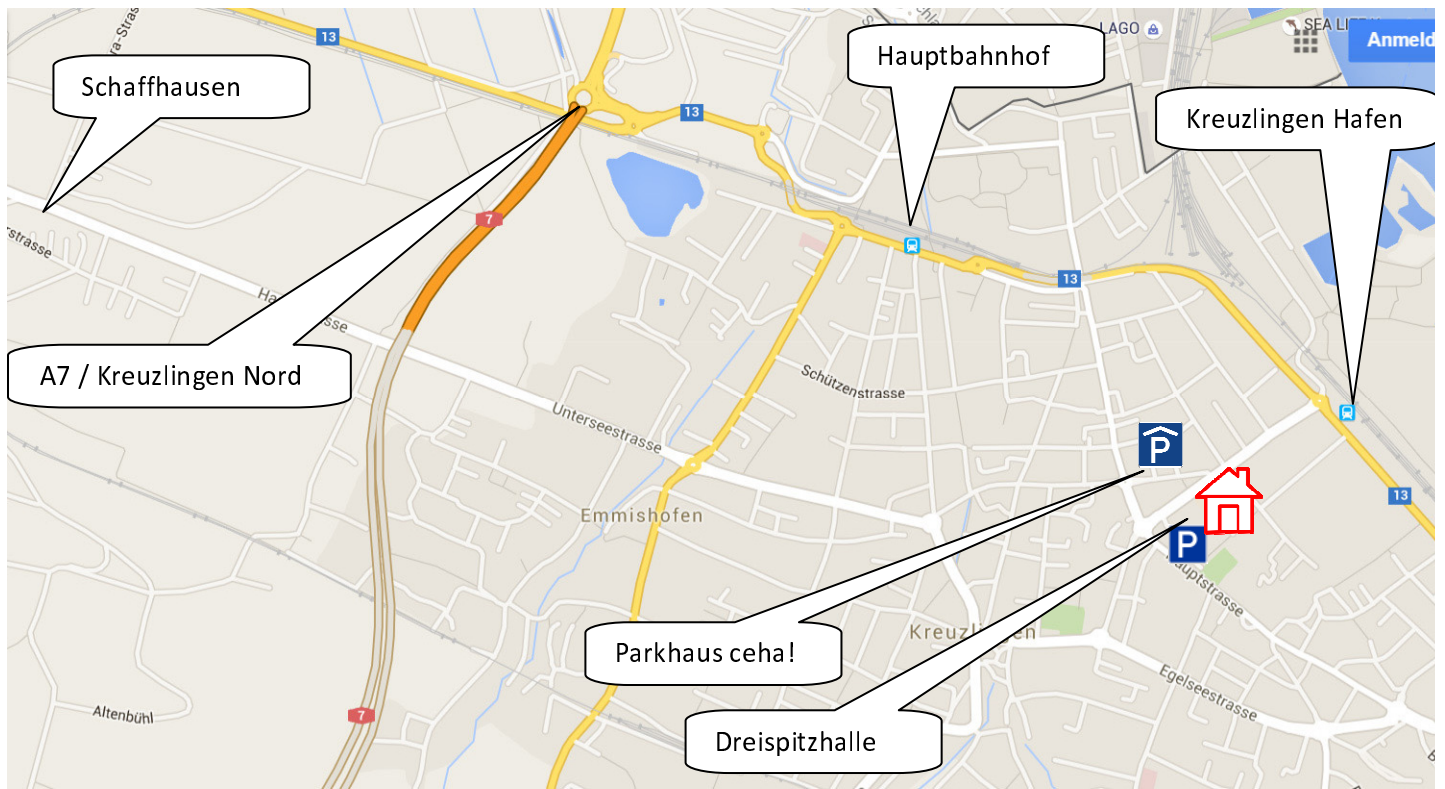

Ligafinal 8. – 10.7.2016 Dreispitzhalle Kreuzlingen Informationen für Teams und Spieler

Anreise:

Wer mit dem Zug nach Kreuzlingen kommt sollte das Billet bis Kreuzlingen „Hafen“ lösen. Von dort aus ist die Halle zu Fuss in ca. 5 Minuten erreichbar. Mit dem Auto bitte den Parkplatz (kostenpflichtig) oder das Parkhaus (Öffnungszeiten beachten) nutzen.